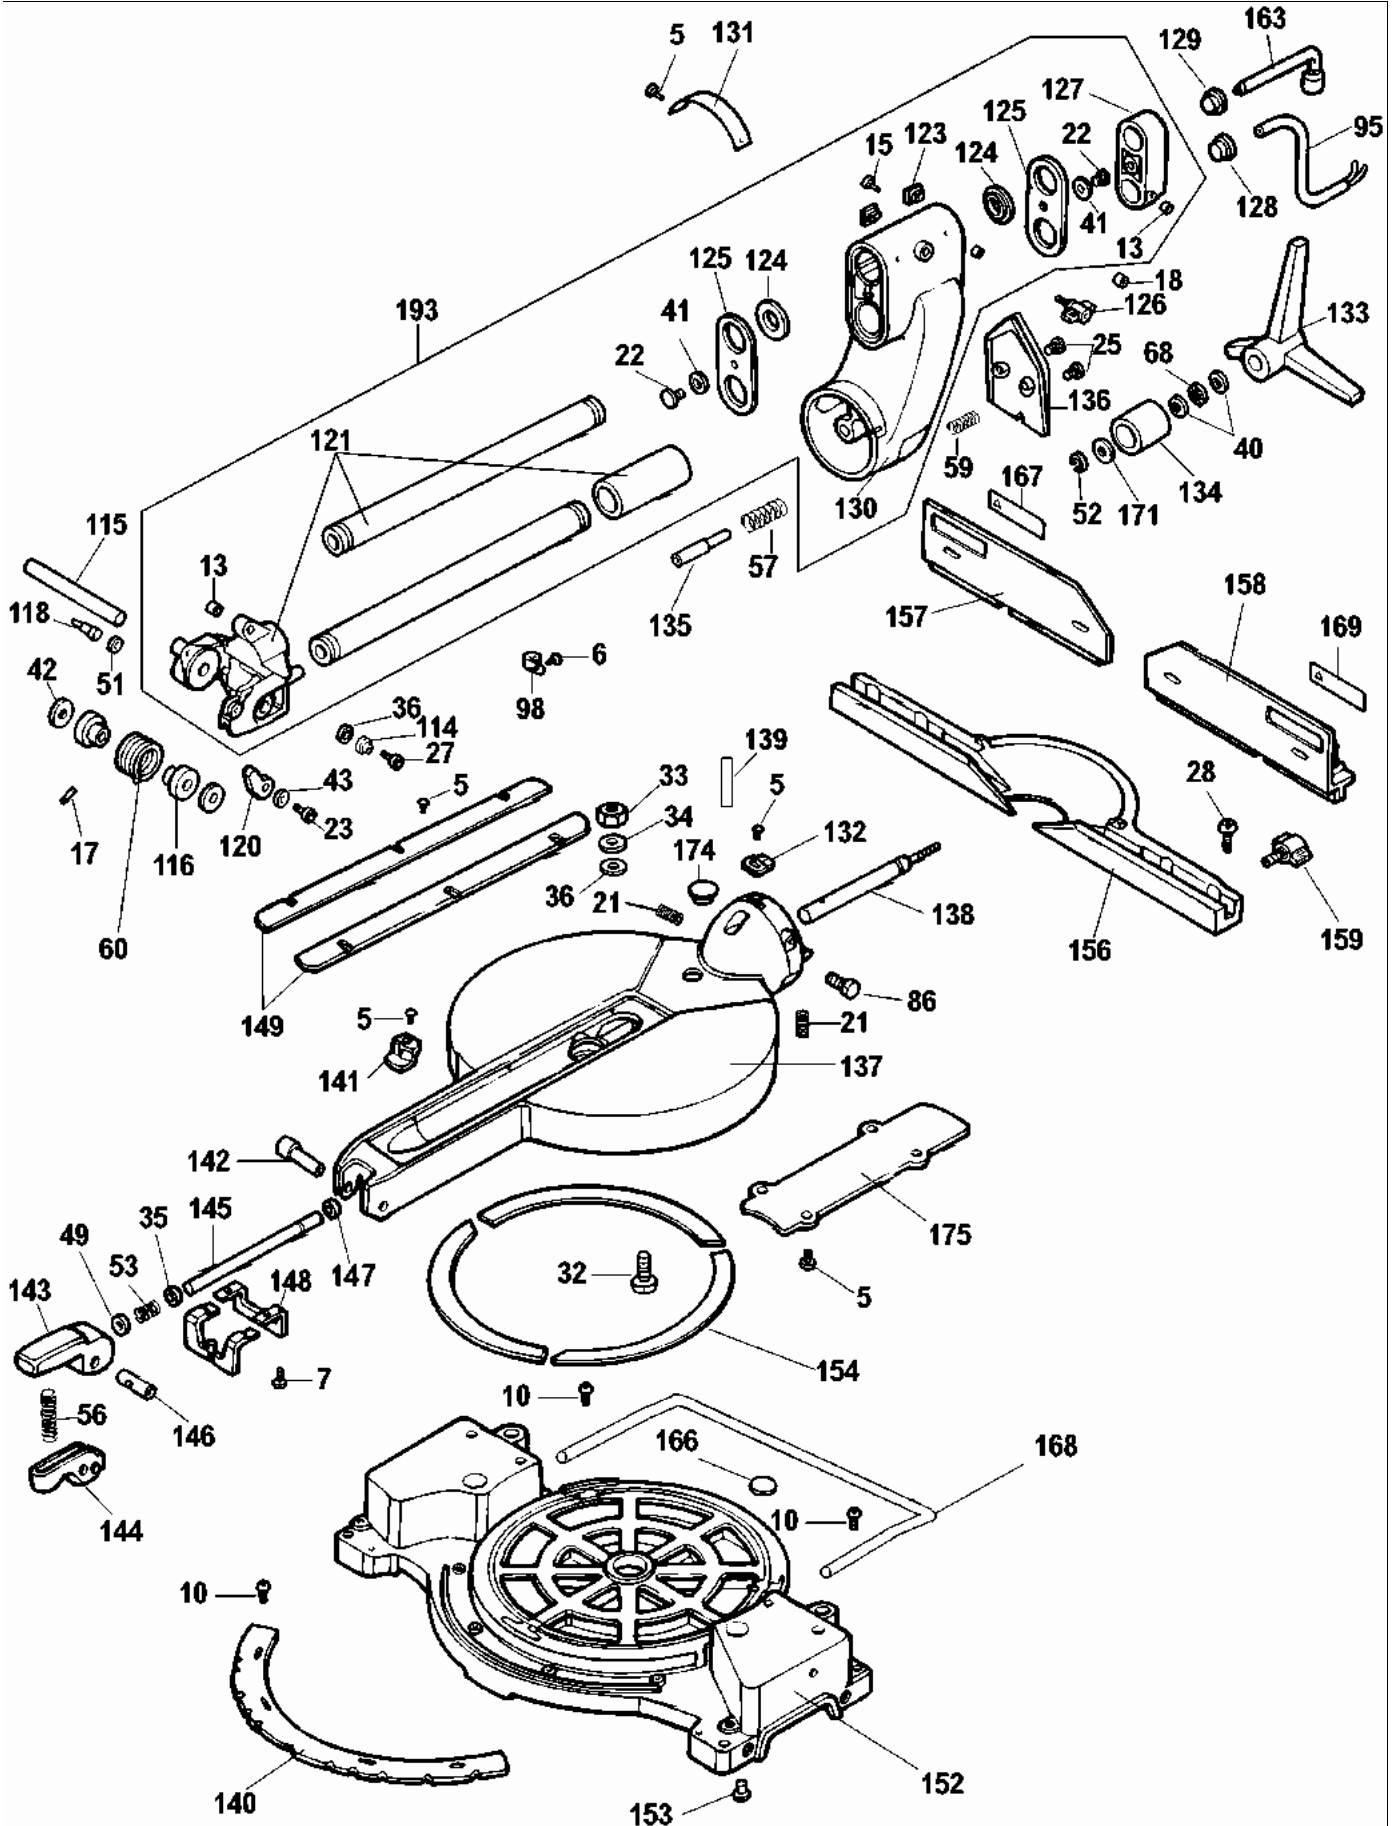

REF.	CÓDIGO	DESCRIÇÃO	QTD.	REF.	CÓDIGO	DESCRIÇÃO	QTD.
1	98094-55	PARAFUSO	4	74	153638-00	CHAVETA	3
2	330019-21	PARAFUSO	2	75	153754-00	TAMPA DA CAIXA DE ENGRENAGEM	1
3	330019-20	PARAFUSO TIPO 2	2	76	153553-00	EIXO	1
3	330019-13	PARAFUSO TIPO 3	2	77	604765-00	FLANGE EXTERNA	1
4	153778-00	PARAFUSO	4	79	604768-00	FLANGE INTERNA	1
5	330045-05	PARAFUSO	14	81	153649-00	TAMPA	1
6	330045-13	PARAFUSO	8	82	153563-00	BASE DA LÂMINA	1
7	330045-14	PARAFUSO	3	83	389786-05	CAIXA DE CAMPO TIPO 2	1
8	330045-15	PARAFUSO	6	83	391317-00	CAIXA DE CAMPO TIPO 3	1
9	330045-18	PARAFUSO	1	84	387678-00	TAMPA TRASEIRA TIPO 2	1
10	330045-23	PARAFUSO	10	84	391933-00	TAMPA TRASEIRA TIPO 3	1
11	330045-20	PARAFUSO	3	85	149521-01	ETIQUETA DA TAMPA TRASEIRA	1
12	145344-01	PARAFUSO	1	86	153797-00	PARAFUSO	3
13	153666-00	PARAFUSO	4	87	137382-01	PROTETOR DO ROLAMENTO	1
15	153637-00	PARAFUSO	2	88	383336-00	ROTOR 120V TIPO 2	1
16	153720-00	PARAFUSO	1	88	396004-00	ROTOR 120V TIPO 3	1
17	150075-00	PARAFUSO	2	88	397368-03	ROTOR 220V TIPO 2	1
18	153576-00	PARAFUSO	2	88	396004-01	ROTOR 220V TIPO 3	1
19	153625-00	PARAFUSO TIPO 2	1	89	144797-03	ESTATOR 120V TIPO 2	1
19	394034-00	PARAFUSO TIPO 3	1	89	391318-00	ESTATOR 120V TIPO 3	1
20	144949-00	PARAFUSO	1	89	144798-01	ESTATOR 220V TIPO 2	1
21	386112-00	PARAFUSO	2	89	391318-01	ESTATOR 220V TIPO 3	1
22	151799-00	PARAFUSO	2	90	147097-05	CARVAO E PORTA CARVÃO 120V TIPO 2	2
23	153639-00	PARAFUSO	1	90	147097-06	CARVAO E PORTA CARVÃO 220V TIPO 2	2
24	791707-00	PARAFUSO E ARRUELA	4	90	389512-01	PORTA CARVÃO TIPO 3	2
25	147791-00	PARAFUSO	2	92	146723-01	DEFLETOR TIPO 2	1
26	330045-06	PARAFUSO	4	92	391375-00	DEFLETOR TIPO 3	1
27	330045-47	PARAFUSO	1	93	381740-00	CONDUTOR TIPO 2	1
28	330045-33	PARAFUSO	4	93	397932-00	CONDUTOR TIPO 3	1
29	330019-03	PARAFUSO	1	94	153564-00	MANCAL TIPO 2	1
30	330019-14	PARAFUSO	4	94	394036-00	MANCAL TIPO 3	1
31	330045-24	PARAFUSO	3	95	380651-07	CABO ELÉTRICO	1
32	153787-00	PARAFUSO	1	96	32114-06	CONECTOR	1
33	153794-00	PORCA	1	97	153647-00	TAMPA	1
34	153792-00	ARRUELA	1	98	153669-00	PRESILHA	1
35	62487-00	ARRUELA	1	99	153609-00	INTERRUPTOR 120V	1
36	153781-00	ARRUELA	2	99	153749-01	INTERRUPTOR 220V	1
37	153559-00	ARRUELA	1	100	153756-00	TAMPA	1
38	153782-00	ARRUELA	2	101	153755-01	CONJ. EMPUNHADURA	1
39	185244-00	ARRUELA DE PRESSÃO	5	102	383331-00	SUPORTE CENTRAL	1
40	153769-00	ARRUELA	2	103	153721-00	SELO DE PROTEÇÃO	2
41	153586-00	ARRUELA	2	104	153562-00	TAMPA DO SUPORTE	1
42	148296-00	ARRUELA MOLA	2	105	153648-05	GUARDA FIXO	1
43	153655-00	ARRUELA	1	107	153567-00	ADAPTADOR DE SAIDA	1
44	144803-00	ANEL DE RETENÇÃO	1	108	151949-00	ADAPTADOR DE ASPIRAÇÃO	1
45	380245-00	ANEL DE RETENÇÃO	1	109	5140000-89	GUARDA MÓVEL	1
46	153753-00	ANEL DE RETENÇÃO	1	110	153719-01	ALAVANCA CENTRAL	1
47	142273-00	ANEL DE RETENÇÃO	2	111	145318-00	BATENTE	1
48	153752-00	ANEL DE RETENÇÃO	1	112	146774-00	BUCHA DO GUARDA	2
49	153763-00	ANEL DE RETENÇÃO	1	113	146740-01	DESLIZANTE DO GUIA	1
50	153783-00	ANEL DE RETENÇÃO	1	114	146753-00	BUCHA DO BRAÇO	1
51	34158-00	ANEL O'RING	1	115	146751-00	EIXO	1
52	385717-00	ANEL DE RETENÇÃO	1	116	153593-01	ESPAÇADOR	2
53	140733-00	MOLA	1	118	387131-00	PINO TRAVA	1
54	606888-00	MOLA	1	119	397000-00	BOTÃO TRAVA	1
55	448176-00	MOLA	1	120	153603-01	APOIO LATERAL	1
56	96723-00	MOLA	1	121	383332-00	SEGMENTO DA MESA	1
57	88165-00	MOLA	1	123	153582-00	GUIA	4
58	168507-00	MOLA	1	124	153590-00	ARRUELA	4
59	167785-00	MOLA	1	125	153583-00	TAMPA	2
60	153596-01	MOLA	1	126	147107-03	PARAFUSO BORBOLETA	1
61	330003-09	ROLAMENTO DE ESFERAS TIPO 2	1	127	153584-02	MANCAL	1
61	330003-60	ROLAMENTO DE ESFERAS TIPO 3	1	128	33821-00	BUCHA PROTETORA	1
62	330003-48	ROLAMENTO DE ESFERAS	1	129	153667-00	BUCHA PROTETORA	1
66	131790-00	ROLAMENTO DE AGULHAS	1	130	390399-00	BRAÇO	1
67	330003-47	ROLAMENTO DE ESFERAS	1	131	153578-00	ESCALA	1
68	65786-00	ROLAMENTO AXIAL	1	132	153575-00	REGULADOR ANGULAR	1
69	153554-00	POLIA MENOR	1	133	392422-00	VOLANTE DE TRAVA	1
70	153556-00	POLIA MAIOR	1	134	385708-01	ESPAÇADOR	1
71	153555-00	CORREIA	1	135	386757-01	PINO	1
72	153560-00	JUNTA	1	136	153574-00	PLACA	1
73	153561-00	PINO TRAVA	1	137	153617-03	MESA MÓVEL	1