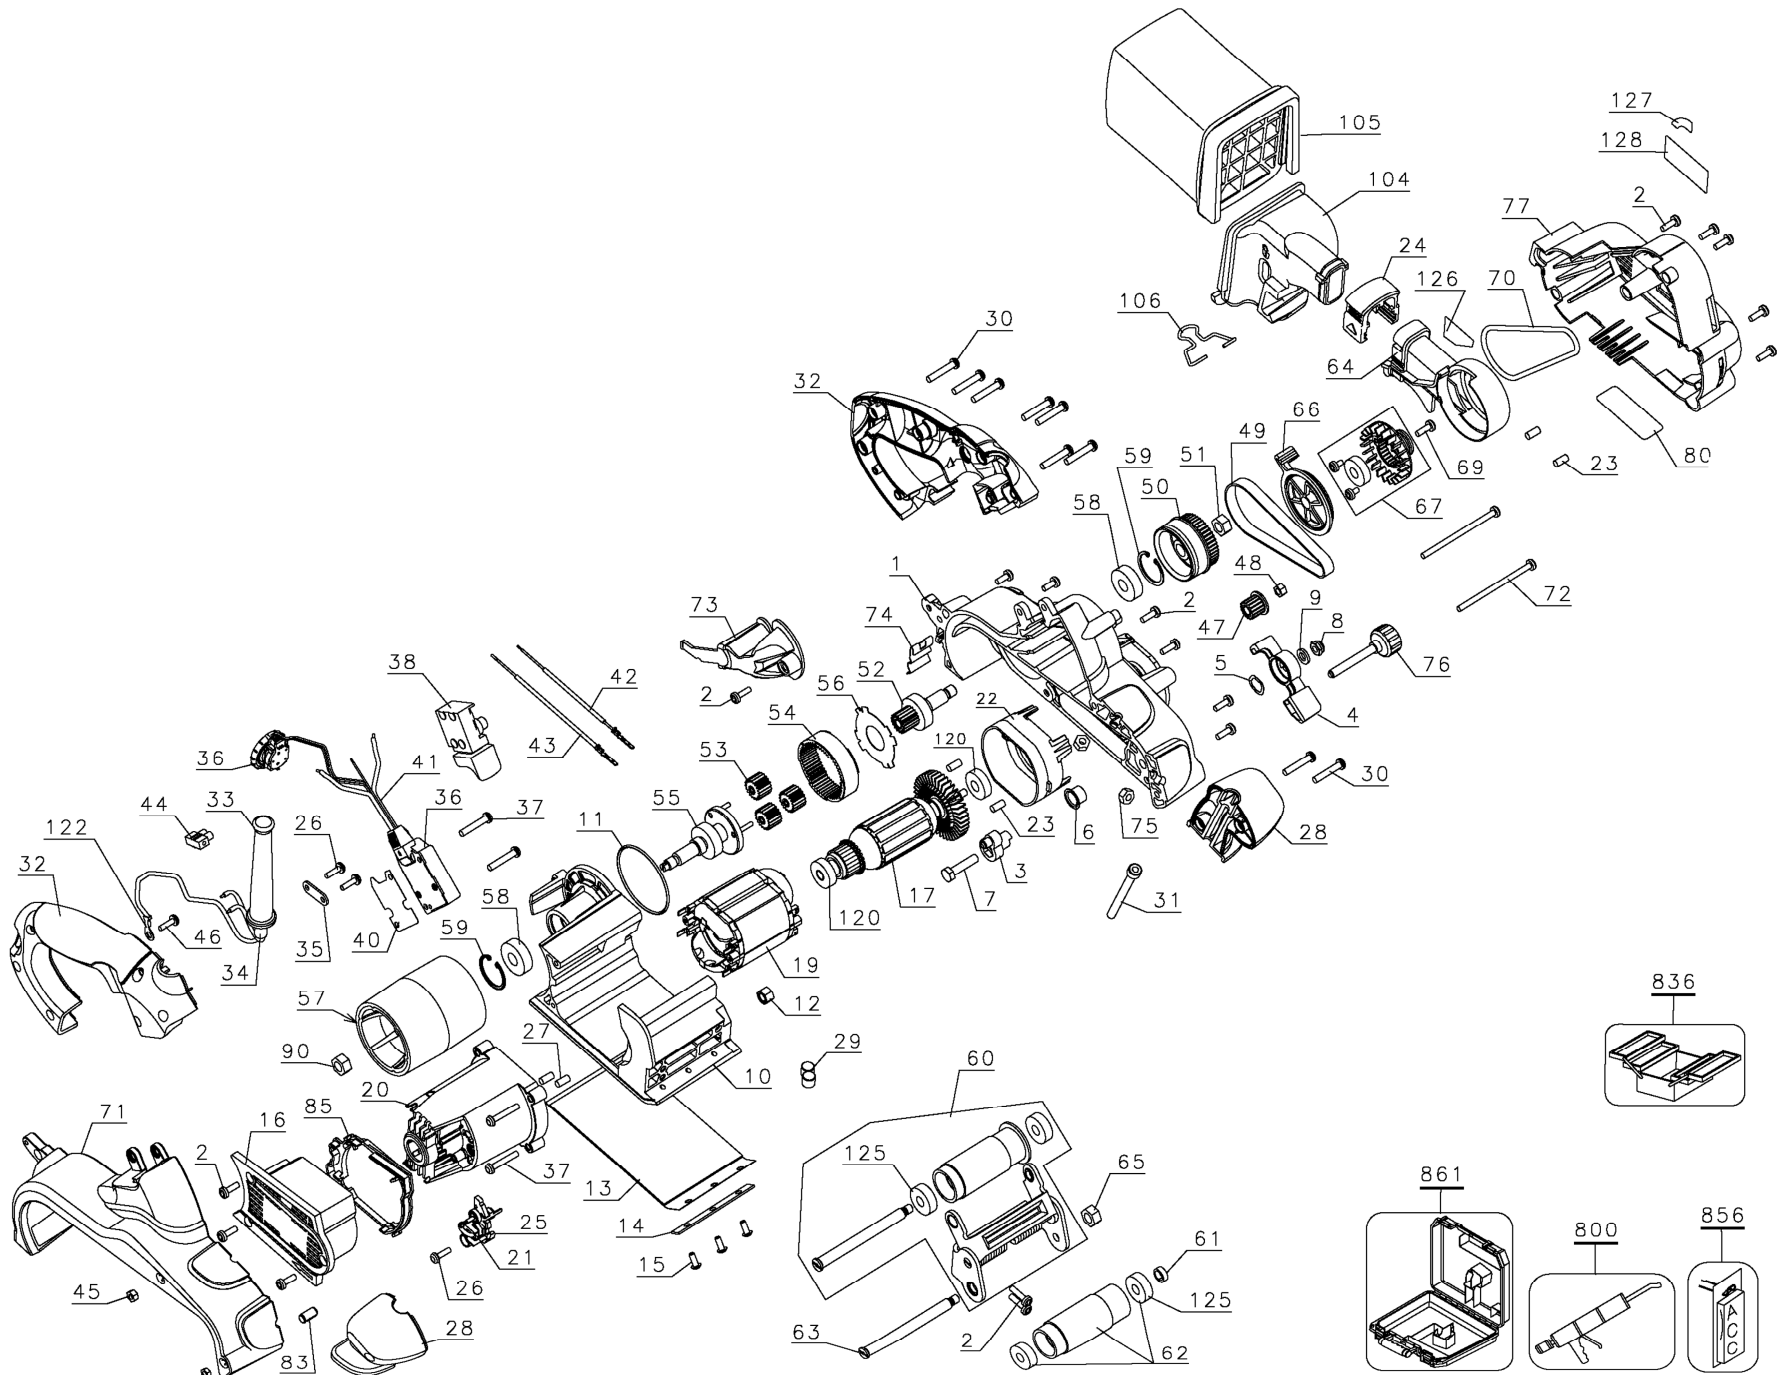

LIXADEIRA DE CINTA

DW433-B2
TIPO 2

REF.	CÓDIGO	DESCRIÇÃO	QTD.	REF.	CÓDIGO	DESCRIÇÃO	QTD.
1	398028-00SV	MANCAL	1	71	398027-01	TAMPA DO MANCAL	1
2	330045-06	PARAFUSO M14X16mm	17	72	613099-00	PARAFUSO	2
3	398097-00SV	CONJ. EIXO EXCENTRICO	1	73	398083-00	DEFLETOR	1
4	398050-00	ALAVANCA	1	74	398079-00	GRAMPO	1
5	398074-00	MOLA	1	75	330015-02	PORCA	2
6	398064-00	BUCHA	1	76	398070-00	BOTAO CURSOR	1
7	098023-25	PARAFUSO	1	77	398071-05	TAMPA DA CORREIA	1
8	330021-07	PARAFUSO	1	80	N154277	ETIQ. DE ESPECIF. DW433-B2 TIPO 2	1
9	330016-02	ARRUELA	1	83	617084-00	PINO	1
10	393745-00	BASE	1	85	636658-00	DEFLETOR	1
11	393758-00	ANEL O RING	1	90	N131017	PORCA	1
12	398094-00	PORCA	1	104	398082-00	SUPORTE DO COLETOR	1
13	398080-00SV	PLACA DE AÇO	1	105	398072-00	COLETOR DE PO	1
14	398049-00	PRESILHA DA PLACA	1	106	617085-00	GRAMPO	1
15	153637-04	PARAFUSO	3	120	330003-60	ROLAMENTO DE ESFERAS	2
16	398065-00	TAMPA	1	125	N110359	ROLAMENTO DE ESFERAS	4
17	398076-01SV	ROTOR 220V	1	126	620905-00	ETIQUETA DE AVISO	1
19	402051-04SV	ESTATOR 220V	1	127	398115-00	ETIQUETA	1
20	393742-00	CAIXA DE CAMPO	1	128	620903-00	ETIQUETA DE AVISO	1
21	398045-01	ESCOVA DE CARVÃO	2	836	233804-30	CHAVE DO ROLETE	1
22	393747-00	DEFLETOR	1				
23	949638-02	PINO DE BORRACHA	4				
24	398105-00	COLAR DE FIXACAO	1				
25	398108-00	PORTA CARVÃO	2				
26	176951-00	PARAFUSO	4				
27	072412-00	PINO DE BORRACHA	2				
28	398036-00	CONJ. EMPUNHAD. FRONTAL	1				
29	615509-00	ROLETE	2				
30	330019-14	PARAFUSO	9				
31	398098-00	PARAFUSO	1				
32	398117-00	CONJ. EMPUNHADURA	1				
33	330005-01	BUCHA DO CABO ELETRICO	1				
34	330122-28	CABO ELÉTRICO	1				
35	380414-00	PRESILHA DO CABO ELETR.	1				
36	N033987	MODULO ELETRONICO 220V	1				
37	330045-07	PARAFUSO M4X20 T20	6				
38	619242-00	INTERRUPTOR	1				
40	609468-00	CAIÇO	1				
41	619714-00	CONJ. CONDUTOR	1				
42	398078-00	CONDUTOR DO INTERRUPTOR	1				
43	398078-01	CONDUTOR DO MODULO	1				
44	398100-00	BLOCO TERMINAL	1				
45	330015-01	PORCA	2				
47	393741-00	POLIA	1				
48	330015-04	PORCA	1				
49	398029-00	CORREIA	1				
50	398030-00	POLIA	1				
51	330015-09	PORCA	1				
52	398096-00SV	CONJ. EIXO E PINHAO	1				
53	393753-00	ENGRENAGEM	3				
54	393755-00	ANEL SINCRONIZADOR	1				
55	N190571	CONJ. EIXO E REDUTOR	1				
56	393759-00	PLACA	1				
57	N152124	ROLETE TRASEIRO	1				
58	330003-63	ROLAMENTO DE ESFERAS	2				
59	385244-00	ANEL DE RETENCAO	2				
60	640257-00	CONJ. FORQUILHA	1				
61	398068-00	ESPAÇADOR	1				
62	614545-00	ROLETE FRONTAL	1				
63	398039-00	EIXO	1				
64	398101-07SV	BOCAL EXAUSTOR	1				
65	606899-00	PORCA	1				
66	393746-00	DEFLETOR	1				
67	393743-00SV	VENTOINHA	1				
69	330045-13	PARAFUSO	1				
70	393749-01	ANEL O RING	1				