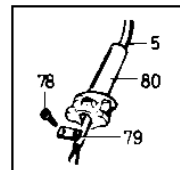

821

**FURADEIRA INDUSTRIAL 7/8" (23mm) 220V****DW152-QS
TIPO 1**

REF.	CODIGO	DESCRICAO	QTD.
1	868404-00	ROTOR 220V	1
2	868503-03	ESTATOR 220V	1
3	932401-00	INTERRUPTOR	1
4	932497-00	CARVAO	2
5	868716-00	CONJ. CABO ELETR. E PLUG	1
6	932300-00	EIXO	1
7	932418-00	CAIXA DE ENGRENAGEM	1
8	935833-01	EMPUNHADURA	1
9	949896-14	PARAFUSO	1
10	949896-13	PARAFUSO	2
11	932315	ALAVANCA	1
12	932313-00	MOLA	1
13	932317-00	TAMPA	1
14	932314-00	PINO	1
16	860093-11	PARAFUSO	6
18	930614	ESPAÇADOR	1
19	930025-00	ROLAMENTO DE ESFERAS	1
20	932428-00	ENGRENAGEM	1
21	932297-00	ARRUELA	1
22	932299-00	ANEL	1
23	932287-00	ARRUELA	1
24	869219-00	PINHAO E ENGRENAGEM	1
25	932286-00	ARRUELA	1
26	869219-02	PINHAO E ENGR. INTERMED.	1
27	932285-00	ARRUELA	2
28	932288-00	TRAVA	1
29	930039	ANEL O RING	1
30	932289-00	ARRUELA	1
31	932265-00	SELETOR DE VELOCIDADE	1
32	932290-00	MOLA	1
33	932291-00	MOLA	1
34	932408-00	PARAFUSO	4
36	932304-00	EJETOR	1
37	948539-01	EMPUNHADURA INFERIOR	1
38	932308-01	TAMPA DA EMPUNHADURA	1
39	932312-00	JUNTA	2
40	932301-00	PINO	2
41	943963-00	TAMPA DA CX DE ENGR.	1
42	932311-00	TRAVA DO PINHAO	1
43	931052-00	ANEL ELASTICO	1
44	930940-00	ANEL DO ROLAMENTO	1
46	949729-02	ANEL DE RETENCAO	1
47	932309-00	ARRUELA	2
48	930073-00	ESPAÇADOR	1
50	934409-00	PROTETOR DO ROLAMENTO	1
51	930072-00	DEFLETOR	1
52	930246-00	PARAFUSO	2
54	949876-08	ARRUELA	2
55	932261-00	CAIXA DE CAMPO	1
56	932272-02	TAMPA TRASEIRA	1
57	930251-01	PARAFUSO	6
58	932306-02	TAMPA	2
60	930269-00	PORTA CARVAO	2
61	930099-00	MOLA	2
62	932307-00	MANCAL	2
63	932320-00	BASE DE APOIO	1
64	932319-00	PARAFUSO	6
65	932476-00	CAPACITOR	1
66	932406-00	PINO	1
67	932268-00	ANEL EMPUNHADURA	2
68	932405-00	SUPORTE	1
69	930079-01	PARAFUSO	1
70	932403-00	INTERRUPTOR DE REVERSAO	1
71	932402-00	TAMPA	1
72	935896-02	CONJ. EMPUNHADURA	1
73	869293-01	CONJUNTO CABO ELETRICO	1
82	932573-01	HASTE CONICA	1
85	861907-00	ADAPTADOR	1