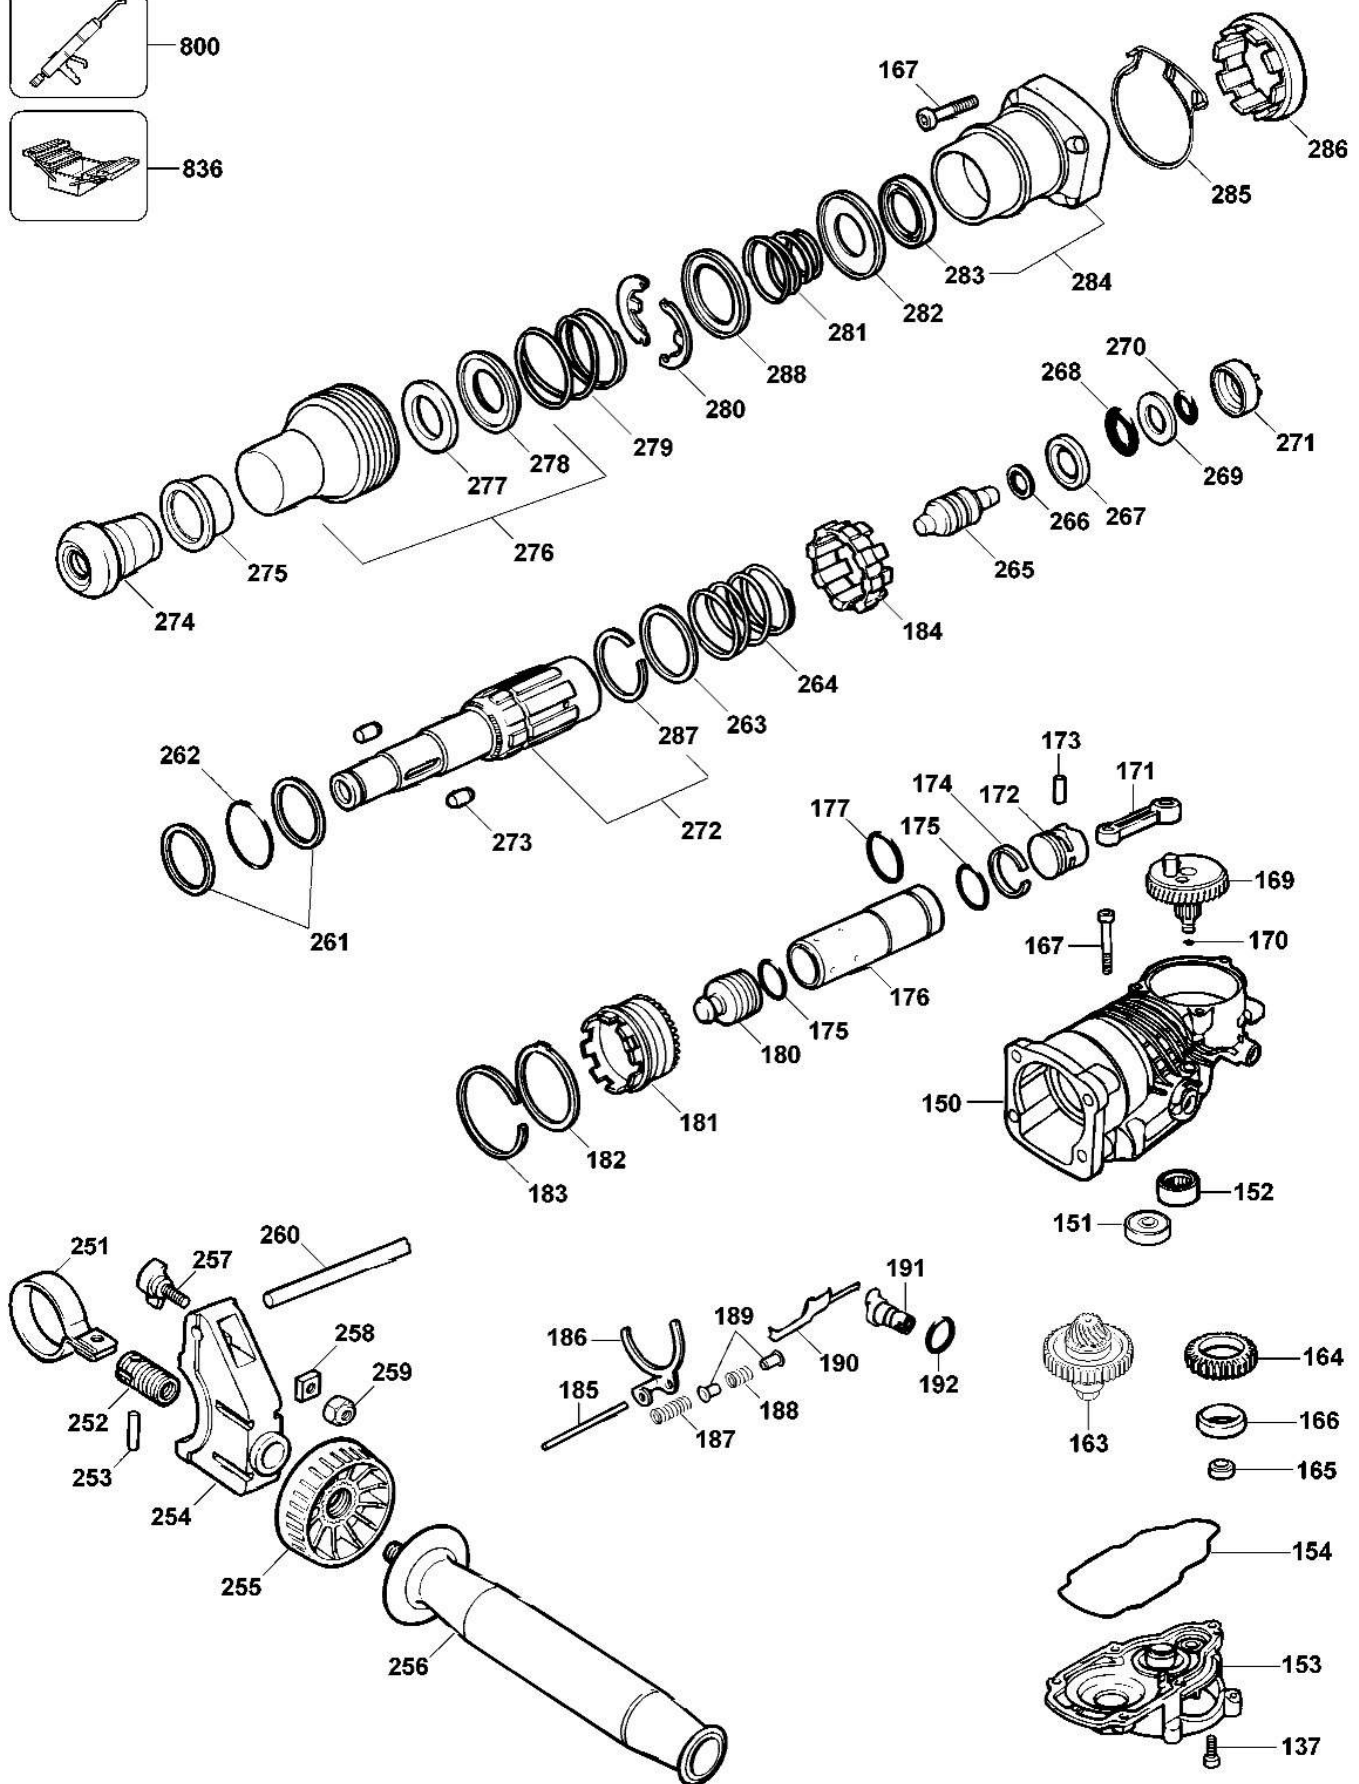

800

836

**MARTELO PERFURADOR / ROMPEDOR SDS MAX****D25600-B2  
TIPO 3**

REF.	CÓDIGO	DESCRIÇÃO	QTD.	REF.	CÓDIGO	DESCRIÇÃO	QTD.
101	N030720	ROTOR 220V	1	261	323753-11	ARRUELA	2
102	N030718	ESTATOR 220V	1	262	577744-05	ANEL O RING	1
103	581070-00	INTERRUPTOR	1	263	323753-14	ARRUELA	1
104	326961-00	CARVÃO 220V	1	264	323395-07	MOLA	1
104	326960-00	CARVÃO 220V COM LIMITE	1	265	582432-01	PERCUSSOR	1
106	N072226	CABO ELETRICO	1	266	577484-00	RETENTOR	1
107	582574-00	MODULO ELETRONICO 220V	1	267	582381-00	ARRUELA	1
112	323091-01	PROTETOR DO CABO ELETR.	1	268	577744-02	ANEL O RING	1
113	821070	PRESILHA DO CABO ELETR.	1	269	323753-16	ARRUELA	1
114	330065-08	PARAFUSO	18	270	577744-01	ANEL O RING	1
115	577716-00	GUIA DO CABO	1	271	326044-01	ANEL SUPORTE	1
118	577712-00	TAMPA DA EMPUNHADURA	1	272	493133-00	EIXO PORTA FERRAMENTA	1
120	325919-00	GATILHO	1	273	325878-00	ROLETE	2
123	492073-00	DEFLETOR SUPERIOR	1	274	329816-00	PROT. PORTA FERRAMENTA	1
124	330065-11	PARAFUSO	2	275	326575-01	RETENTOR DE SUJEIRA	1
125	582577-00	CONJ. DA CAIXA DE CAMPO	1	276	479247-00	COLAR PORTA FERRAMENTA	1
126	577745-00	ROLAMENTO DE ESFERAS	1	277	479247-00	COLAR PORTA FERRAMENTA	1
127	325279-00	PROTETOR DO ROLAMENTO	1	278	479247-00	COLAR PORTA FERRAMENTA	1
129	577736-00	VENTOINHA MAGNETICA	1	279	323395-06	MOLA	1
130	324119-02	PARAFUSO	1	280	325929-00	ARRUELA SUPORTE	2
131	326579-00	TAMPA INTERNA DO CARVAO	2	281	487118-00	MOLA CONICA	1
133	326667-00	MOLA DO CARVAO	2	282	325930-00	ANEL GUIA TRASEIRO	1
134	326933-01	SUPORTE DE CONTATO	2	283	327141-00	RETENTOR DO CABECOTE	1
136	324007-11	PARAFUSO	8	284	578489-00	CABECOTE	1
137	324007-11	PARAFUSO	4	285	577727-01	JUNTA	1
150	578487-02	CX. DE ENGR. COMPRESSORA	1	286	588560-00	SINCRONIZADOR MAIOR	1
151	577745-01	ROLAMENTO DE ESFERAS	1	287	323763-04	ANEL TRAVA	1
152	330004-33	ROLAMENTO DE AGULHAS	1	288	327208-00	ANEL GUIA INTERMEDIARIO	1
153	578486-01	TAMPA CX. DE ENGRENAGEM	1	290	578493-00	CONJ. TAMPA INFERIOR	1
154	325936-00	RETENTOR O RING	1	317	577746-00	ANEL TRAVA	1
163	496440-00	KIT EMBREAGEM E ENGR. COPO	1	318	577708-00	COBERTURA SUPERIOR	1
164	492618-00	ENGRENAGEM	1	319	577709-00	COBERTURA INFERIOR	1
165	327141-05	RETENTOR	1	320	323924-08	PARAFUSO	2
166	325616-00	BUCHA	1	800	328771-07	TUBO DE GRAXA 50g	1
167	918825-02	PARAFUSO	6	821	N039548	ETIQ. DE ESPECIF. D25600K-B2 TIPO 3	1
169	582431-00	ENGRENAGEM EXCENTRICA	1	836	559632-99	EXTRATOR DO ROLAMENTO	1
170	323711-26	ANEL O RING	1	847	589301-00	KIT DE REPAROS	1
171	325002-00	BIELA	1				
172	488669-00	PISTAO	1				
173	330041-22	PINO	1				
174	325905-00	ANEL TRAVA	1				
175	576232-01	ANEL O RING	1				
176	582576-00	CILINDRO	1				
177	577744-00	ANEL O RING	1				
180	582575-00	EMBOLO	1				
181	496440-00	KIT EMBREAGEM E ENGR. COPO	1				
182	326085-00	ANEL DE APOIO	1				
183	323763-03	ANEL TRAVA	1				
184	1005697-00	SINCRONIZADOR MENOR	1				
185	325880-02	HASTE GUIA	1				
186	325160-00	FORQUILHA SELETORA	1				
187	323395-08	MOLA	1				
188	323395-09	MOLA	2				
189	326093-00	TUBO ESPACADOR	2				
190	577731-00	ARTICULADOR	1				
191	577718-00	ACIONADOR EXCENTRICO	1				
192	323711-07	ANEL O RING	1				
193	578494-00	SELETOR	1				
196	577711-00	EMPUNHADURA TRASEIRA	1				
197	577735-00	LENTE	1				
205	585379-01	TAMPA SUPERIOR PRETA	1				
207	487229-00	FILTRO	1				
208	491348-01	CONJ. TAMPA E FELTRO	1				
251	326555-00	GRAMPO	1				
252	326552-01	EIXO DUPLA ROSCA	1				
253	326775-00	PINO	1				
254	N021108	SUPORTE DA EMPUNHADURA	1				
255	326553-00	PORCA DE APERTO	1				
256	N021121	EMPUNHADURA LATERAL	1				
257	326573-00	PARAFUSO BORBOLETA	1				
258	326556-00	PORCA QUADRADA	1				
259	330021-01	PORCA SEXTAVADA	1				
260	326205-00	PROFUNDOR	1				