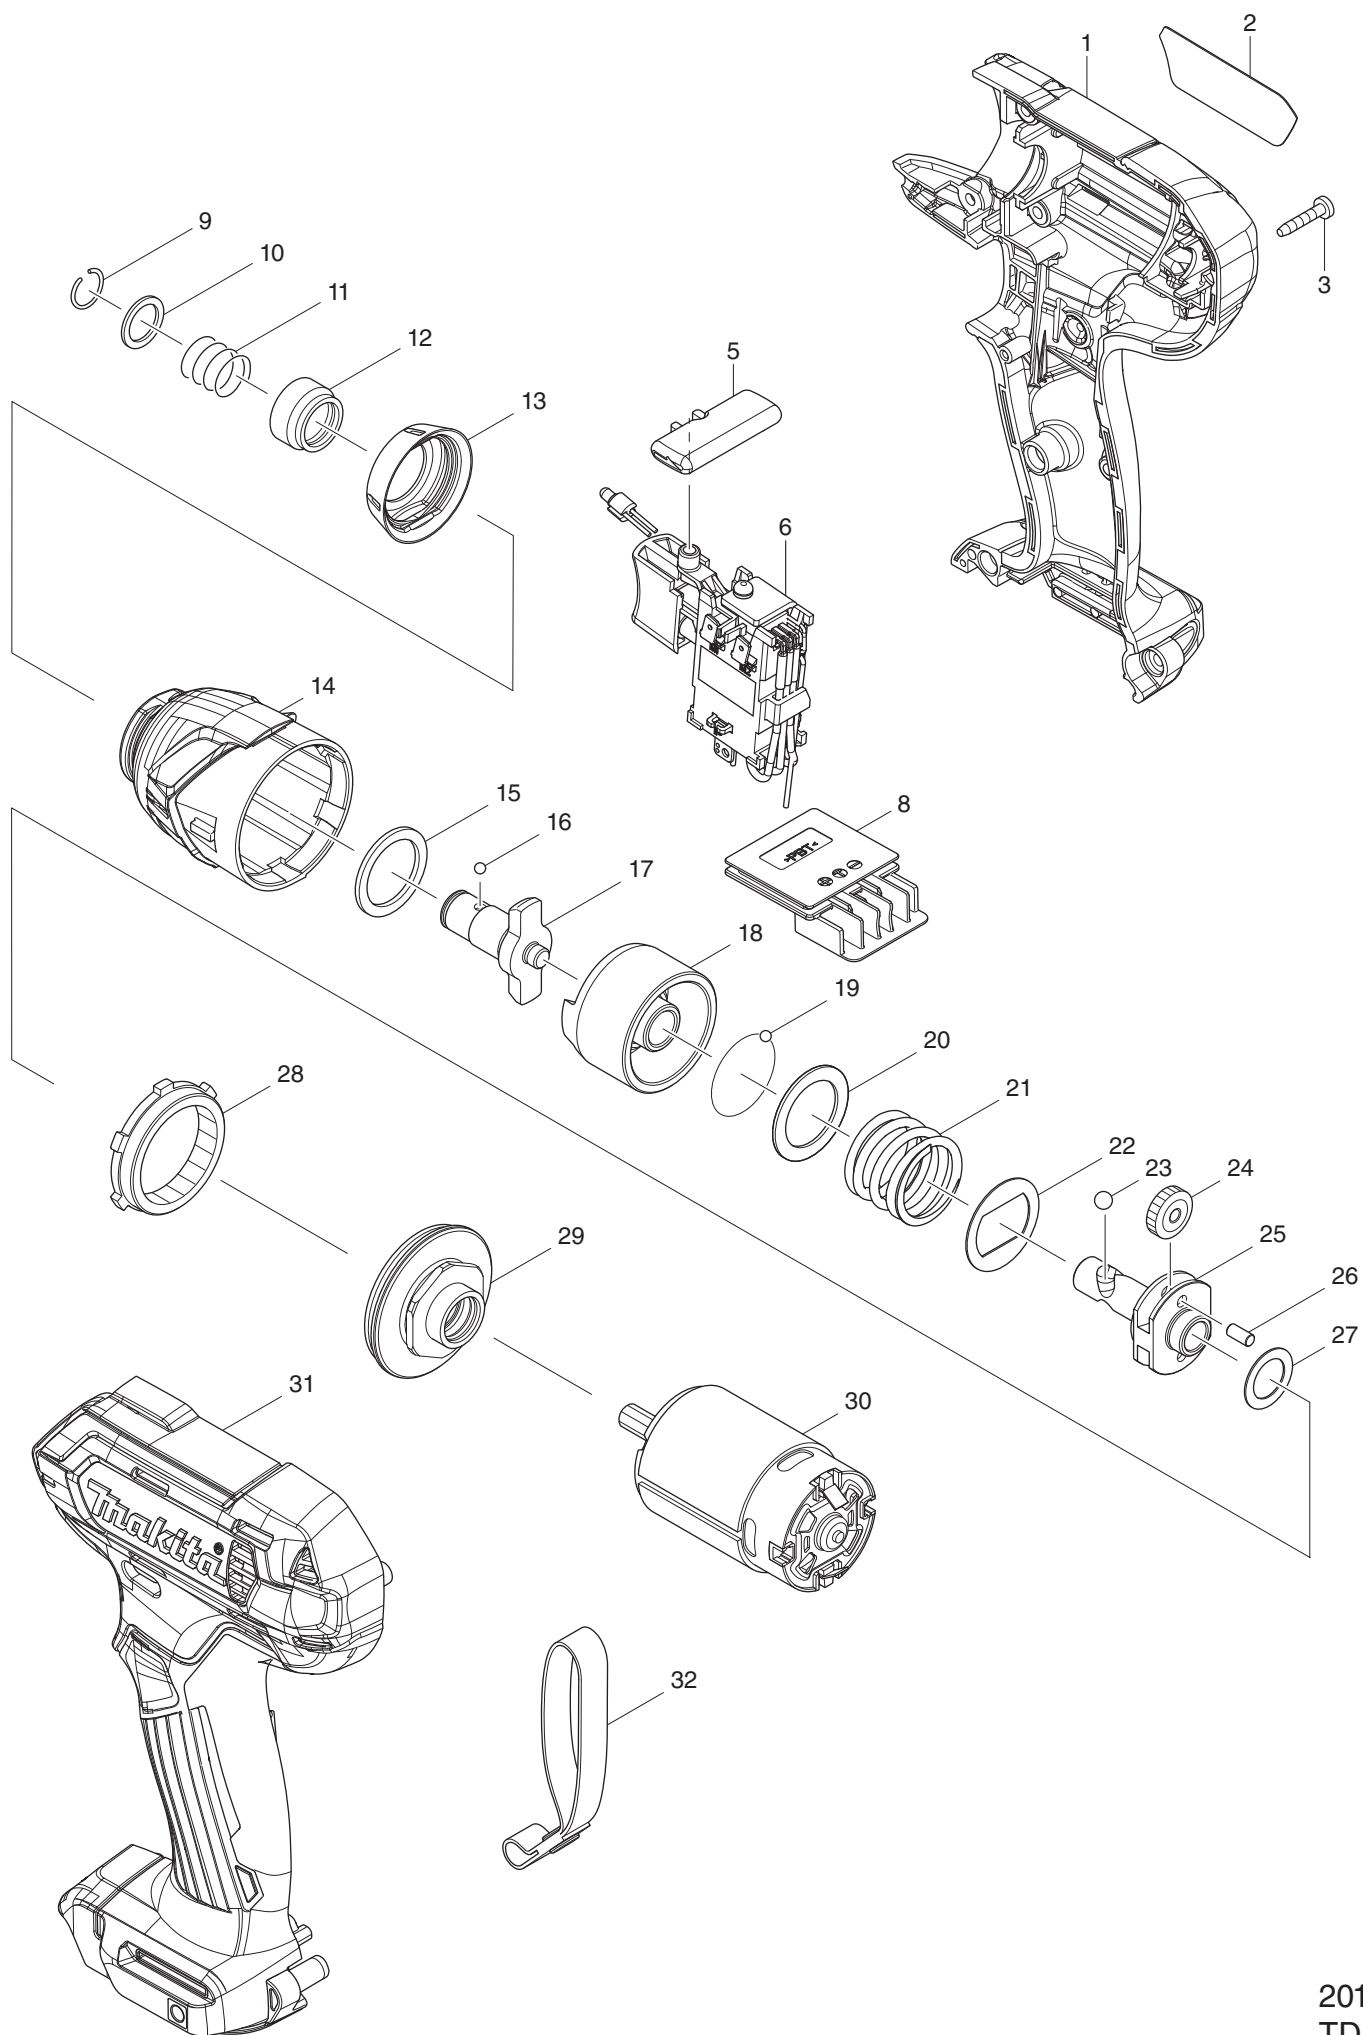

Modelo TD110D Parafusadeira de Impacto a Bateria

Modelo TD110D					
Ítem	Sub	Código	Descrição em Português	Parts List	Qntd.
001		183B49-8	CARCACA COMPLETA	HOUSING SET	1
	C10	252126-6	PORCA TRAVA SEXT M4-7	HEX. LOCKING NUT M4-7	2
	D10		INC. 31	INC. 31	
003		266429-2	PARAFUSO AUTO ATARR 3X16	TAPPING SCREW PT 3*16	8
005		456039-5	ALAVANCA DE MUDANCA	F/R CHANGE LEVER	1
006		632F43-6	INTERRUPTOR COMPLETO	SWITCH UNIT	1
	C10	620463-0	CIRCUITO (LED)	LED CIRCUIT	1
008		644813-5	TERMINAL	TERMINAL	1
009		231965-7	ANEL MOLA 10	RING SPRING 10	1
010		267143-3	ARRUELA LISA 11	WASHER 11	1
011		233005-7	MOLA DE COMPRES 13	COMPRESSION SPRING 13	1
012		324711-6	BUCHA	BIT SLEEVE	1
013		424737-9	PROTETOR DA CAIXA DO MARTELO	BUMPER	1
014		143277-5	CAIXA DO MARTELO COMPLETA	HAMMER CASE COMPLETE	1
015		261140-1	ARRUELA DE NYLON 20	NYLON WASHER 20	1
016		216019-1	ESFERA DE ACO 3	STEEL BALL 3	2
017		324895-0	BIGORNA M	ANVIL M	1
018		324894-2	MARTELO	HAMMER	1
019		216019-1	ESFERA DE ACO 3	STEEL BALL 3	24
020		267380-9	ARRUELA LISA 20	FLAT WASHER 20	1
021		234064-4	MOLA DE COMPRES 21	COMPRESSION SPRING 6	1
022		267813-4	ARRUELA 21	WASHER 21	1
023		216002-8	ESFERA DE ACO 4.8	STEEL BALL 4.8	2
024		227213-0	ENGRENAGEM 17	SPUR GEAR 17	2
025		324897-6	EIXO	SPINDLE	1
026		268217-3	PINO 3.5	PIN 3.5	2
027		253052-2	ARRUELA LISA 12	FLAT WASHER 12	1
028		227215-6	ENGRENAGEM INT 43	INTERNAL GEAR 43	1
029		158671-8	CAIXA DO ROLAM	BEARING BOX COMPLETE	1
030		629163-9	MOTOR DC	DC MOTOR	1
031		183B49-8	CARCACA COMPLETA	HOUSING SET	1
	C10	252126-6	PORCA TRAVA SEXT M4-7	HEX. LOCKING NUT M4-7	2
	D10		INC. 1	INC. 1	
A01		251314-2	PARAFUSO CRM 4X12	TRUSS HEAD SCREW M4*12	1
A02		346909-5	GANCHO	HOOK	1
A03		784244-7	PONTA 2-50	BIT 2-50	1
A04		456128-6	TAMPA DA BATERIA	BATTERY COVE	1
A05		197342-2	CARREGADOR DC10WD-12V-BIVOLT	CARREGADOR DC10WD-12V-BIVOLT	
A06		197362-6	CARREGADOR DC10WD-12V-BIVLT-CARGA RAPIDA	CARREGADOR DC10WD-12V-BIVLT-CARGA RAPIDA	
A07		197393-5	BATERIA 12V MAX - BL1016 LI-ION	BATTERY 12V MAX - BL1016	
A08		197396-9	BATERIA BL1021B 12V LI-ION 2.0AH	BATTERY BL1021B	
A09		197406-2	BATERIA BL1041B 12V LI-ION 4.0AH	BATTERY BL1041B	