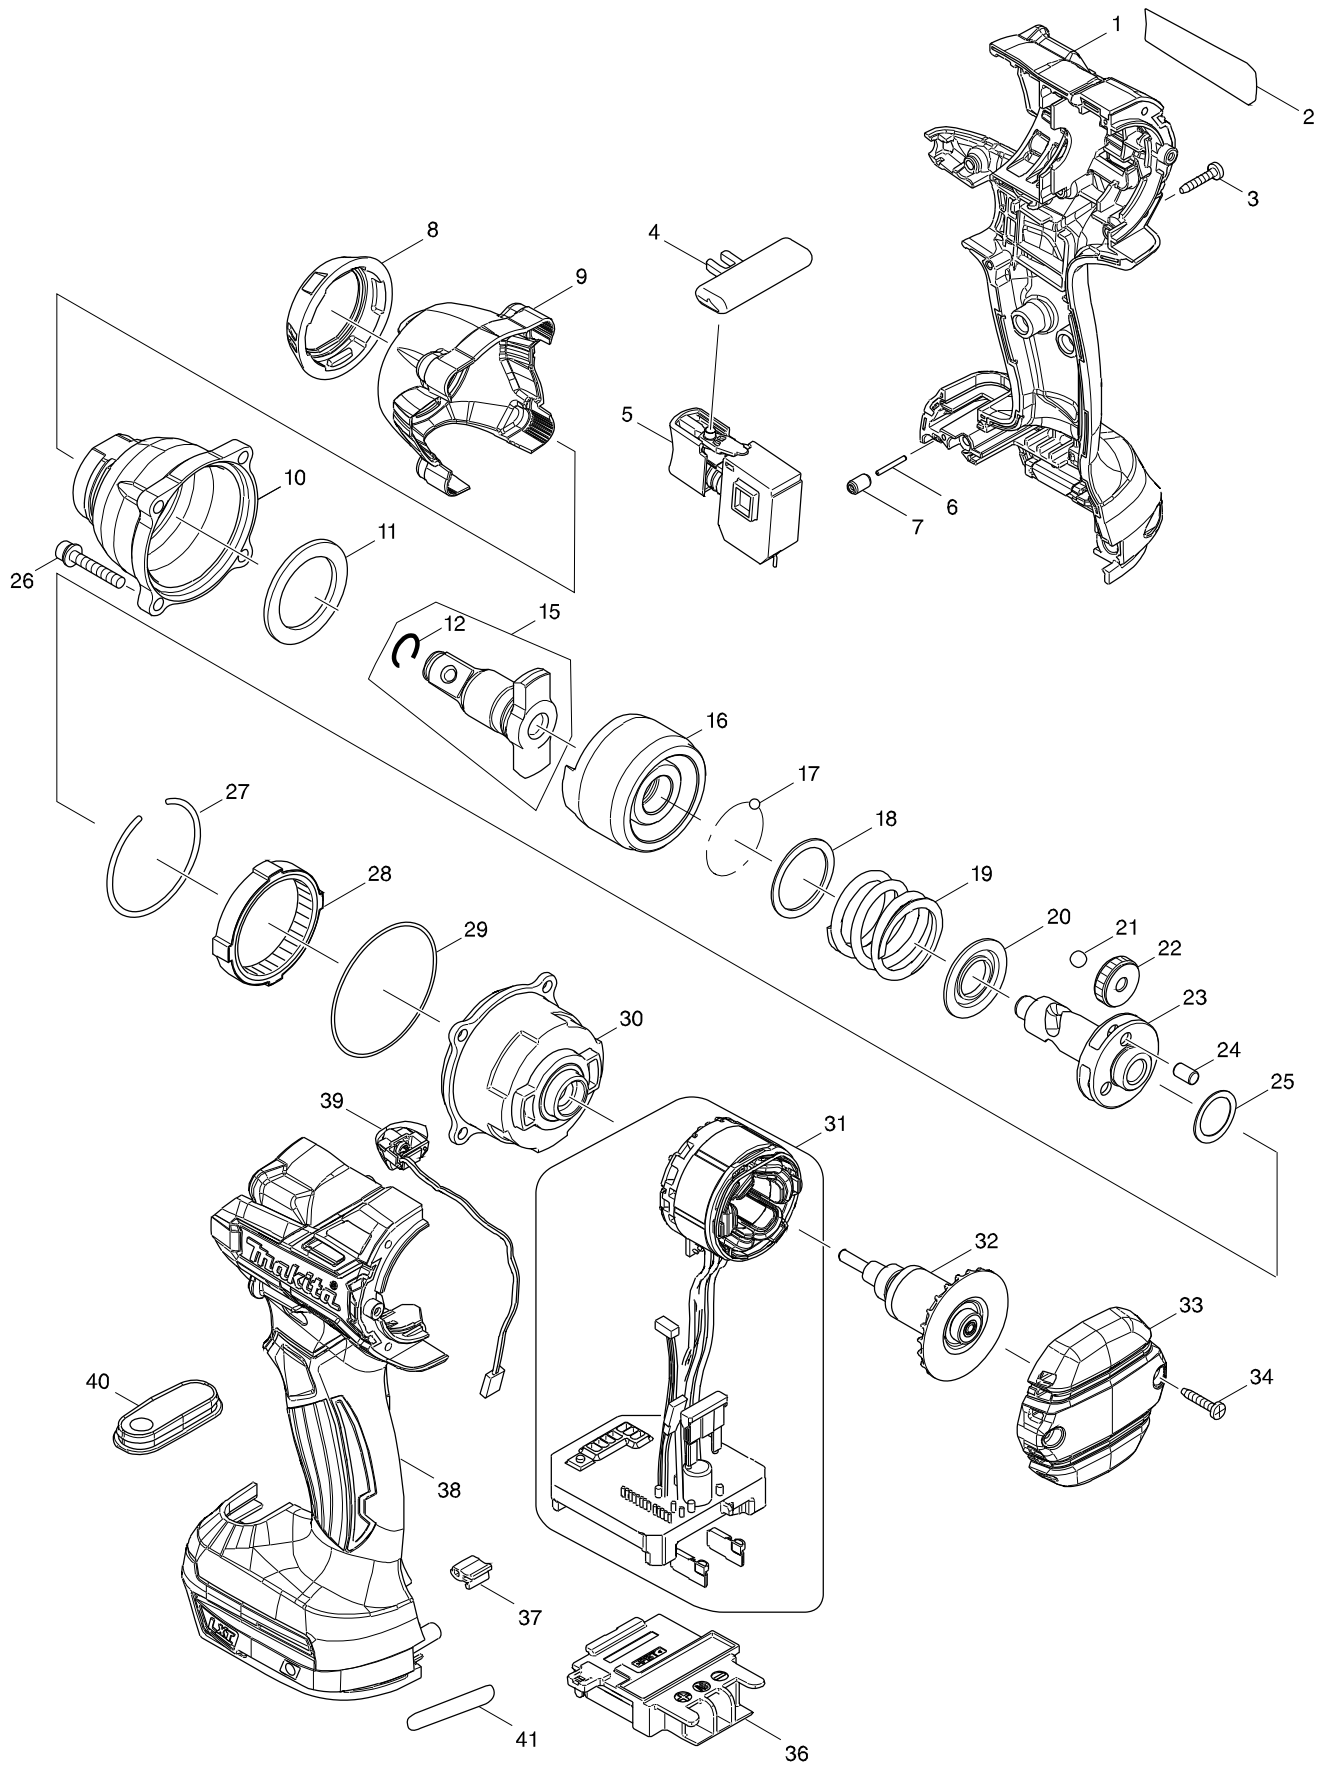

# Modelo DTW285 CHAVE DE IMPACTO À BATERIA

Modelo DTW285					
Item	Sub	Códigos	Descrição em Português	Parts Description	Qntd.
1		183D46-6	CONJUNTO DA CAIXA DO MOTOR	HOUSING SET	1
	C10	263005-3	PINO BORRACHA 6	RUBBER PIN 6	2
	C20	252126-6	PORCA TRAVA SEXT M4-7	HEX. LOCKING NUT M4-7	2
	D10		INC. 38	INC. 38	
3		266130-9	PARAFUSO AUTO ATARRAXANTE PT3X16	TAPPING SCREW PT 3X16	8
4		419041-9	ALAVANCA DE MUD	F/R CHANGE LEVER	1
5		650673-5	INTERRUPTOR C3JW-1A	SWITCH C3JW-1A	1
6		268184-2	PINO 1.5	PIN 1.5	1
7		263036-2	PINO DE BORR 5	RUBBER PIN 5	1
8		424568-6	PROTETOR DA CAIXA DO MARTELO	BUMPER	1
9		454851-7	TAMPA DA CAIXA DO MARTELO	HAMMER CASE COVER	1
10		143911-7	CAIXA DO MARTELO	HAMMER CASE COMPLETE	1
11		261154-0	ARRUELA DE NYLON 28	NYLON WASHER 28	1
12		231907-1	ANEL MOLA 10	RING SPRING 10	1
15		135824-6	BIGORNA COMPLETA	ANVIL ASSEMBLY	1
	D10		INC. 12	INC. 12	
16		326384-1	MARTELO	HAMMER	1
17		216001-0	ESFERA DE ACO 3.5 6800DBV	STEEL BALL 3.5	24
18		267175-0	ARRUELA LISA 24	FLAT WASHER 24	1
19		234322-8	MOLA DE PRESSAO 25	COMPRESSION SPRING 25	1
20		267766-7	ARRUELA COPO 14	FLAT WASHER 14	1
21		216011-7	ESFERA DE ACO 5.6	STEEL BALL 5.6	2
22		227338-0	EIXO DA ENGRENAGEM 22	SPUR GEAR 22	3
23		326385-9	EIXO	SPINDLE	1
24		268311-1	PINO 5	PIN 5	3
25		253147-1	ARRUELA LISA 15	FLAT WASHER 15	1
26		266915-3	PARAFUSO ALLEN M4X25	HEX.SOCKET HEAD BOLT M4X25	4
27		233910-8	ANEL MOLA 43	RING SPRING 43	1
28		227337-2	ENGRENAGEM INTERNA 51	INTERNAL GEAR 51	1
29		213785-1	O-RING 49	O-RING 49	1
30		142389-1	ENGRENAGEM INTERNA COMPLETA	INTERNAL GEAR CASE COMPLETE	1
31		632J07-4	ESTATOR	STATOR UNIT	1
32		619341-9	ROTOR	ROTOR	1
33		454850-9	TAMPA TRASEIRA	REAR COVER	1
34		266130-9	PARAFUSO AUTO ATARRAXANTE PT3X16	TAPPING SCREW PT 3X16	2
36		643860-3	TERMINAL	TERMINAL	1
37		424517-3	AMORTECEDOR	CUSHION	1
38		183D46-6	CONJUNTO DA CAIXA DO MOTOR	HOUSING SET	1
	C10	263005-3	PINO BORRACHA 6	RUBBER PIN 6	2
	C20	252126-6	PORCA TRAVA SEXT M4-7	HEX. LOCKING NUT M4-7	2
	D10		INC. 1	INC. 1	
39		620295-5	CIRCUITO DE LED	LED CIRCUIT	1
40		144217-6	PLACA DO INTERRUPTOR	SWITCH PLATE COMPLETE	1
A01		266622-8	PARAFUSO ATARR M4X12MM	TRUSS HEAD SCREW M4X12	1
A02		346449-3	GANCHO	HOOK	1