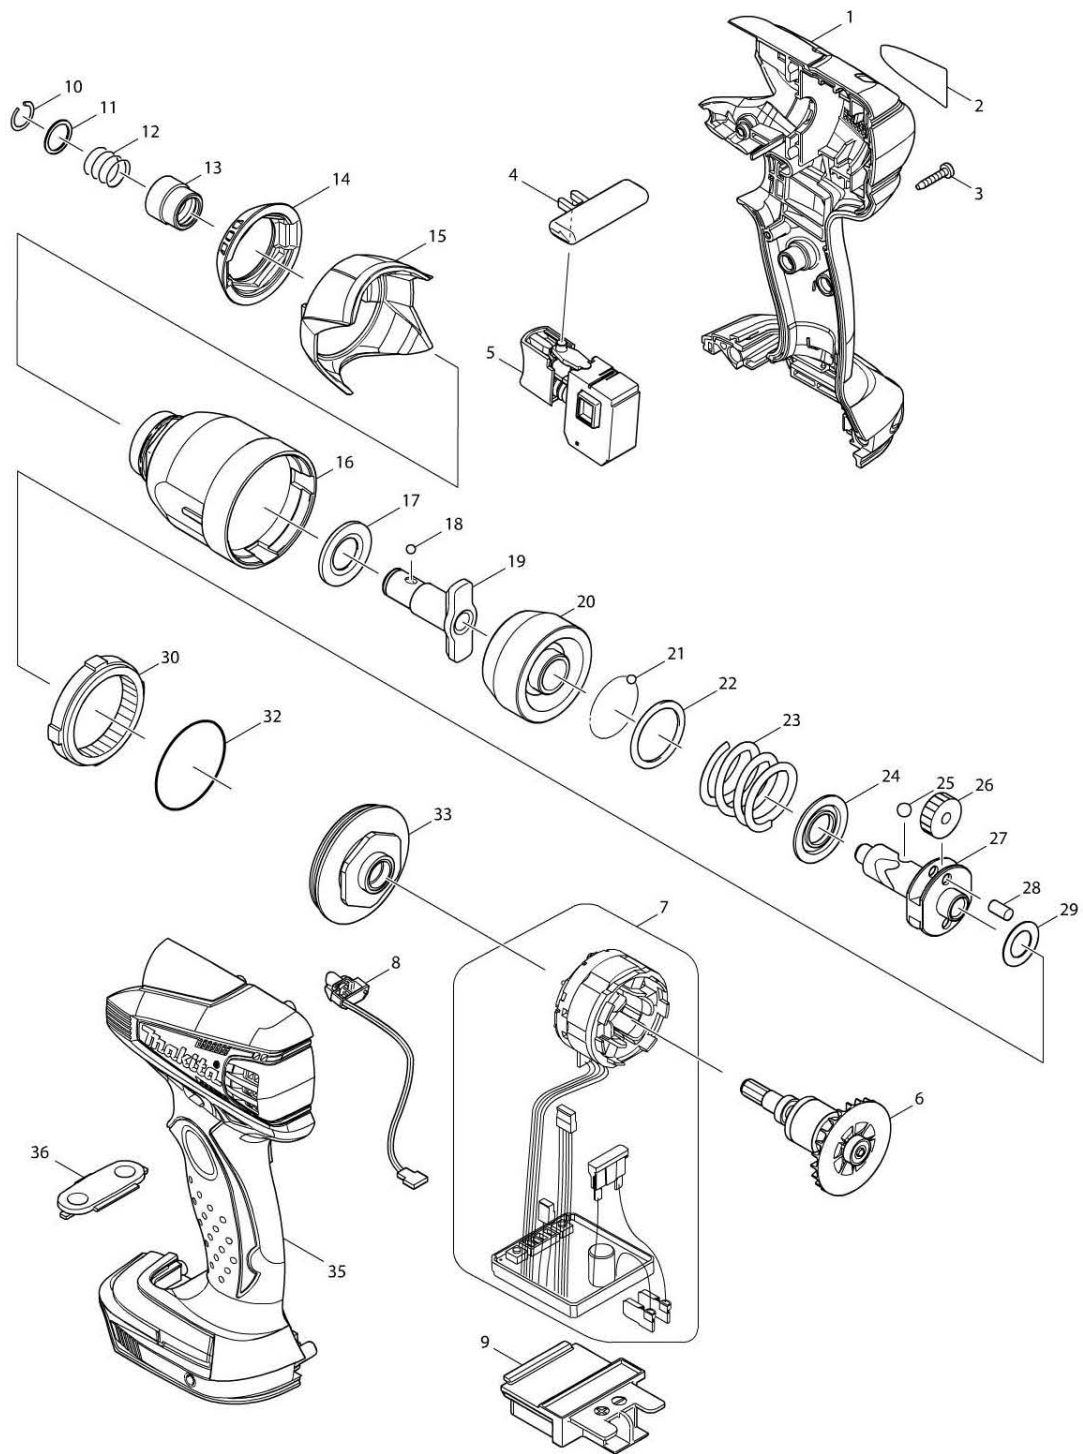

Modelo DTD145 PARAFUSADEIRA DE IMPACTO A BAT

Modelo BDF453					
Ítem	Sub	Código	Descrição em Português	Parts List	Qntd.
1		188922-5	CONJUNTO CAIXA DO MOTOR	HOUSING SET	1
	C10	263005-3	PINO BORR 6	RUBBER PIN 6	2
	D10		INC.35	INC.35	
3		266429-2	PARAFUSO AUTO ATARR 3X16	TAPPING SCREW PT 3*16	9
4		419041-9	ALAVANCA DE MUD	F/R CHANGE LEVER	1
5		650632-9	INTERRUPTOR	SWITCH	1
6		619239-0	ROTOR P/BTD132	ROTOR	1
7		638723-6	ESTATOR	FIELD	1
	C10	195262-4	CONTROLADOR	CONTROLLER SET	1
	C20	194923-3	ESTATOR COMPL	STATOR SET	1
8		631829-9	CIRCUITO COMPL (LED)	LED CIRCUIT	1
9		643833-6	TERMINAL	TERMINAL	1
10		231951-8	ANEL MOLA 11	RING SPRING 11	1
11		267085-1	ARRUELA LISA 12	FLAT WASHER 12	1
12		233005-7	MOLA DE COMPRES 13	COMPRESSION SPRING 13	1
13		324871-4	BUCHA	SLEEVE	1
14		424362-6	SUPORTE	BUMPER	1
15		452294-7	TAMPA FRONTAL	HAMMER CASE COVER	1
16		154590-6	CAIXA DO MARTELO COMPL	HAMMER CASE COMPLETE	1
17		261108-7	ARRUELA DE NYLON 14	NYLON WASHER 14	1
18		216001-0	ESFERA DE ACO 3.5 6800DBV	STEEL BALL 3.5	2
19		325975-5	BIGORNA	ANVIL ASS'Y	1
20		325671-5	MARTELO	HAMMER	1
21		216001-0	ESFERA DE ACO 3.5 6800DBV	STEEL BALL 3.5	24
22		267175-0	ARRUELA LISA 24	FLAT WASHER 24	1
23		234082-2	MOLA DE COMPRES 25	COMPRESSION SPRING 25	1
24		267766-7	ARRUELA COPO 14	FLAT WASHER 14	1
25		216011-7	ESFERA DE ACO 5.6	STEEL BALL 5.6	2
26		227233-4	ENGRENAGEM 22	SPUR GEAR 22	2
27		324552-0	EIXO	SPINDLE	1
28		256253-1	PINO 5	PIN 5	2
29		267212-0	ARRUELA LISA 12	FLAT WASHER 12	1
30		227150-8	ENGRENAGEM INT 51	INTERNAL GEAR 51	1
32		213507-9	ANEL O- RING 40	O-RING 40	1
33		158145-9	CAIXA DO ROLAMENTO COMPL	BEARING BOX COMPLETE	1
35		188922-5	CONJUNTO CAIXA DO MOTOR	HOUSING SET	1
	C10	263005-3	PINO BORR 6	RUBBER PIN 6	2
	D10		INC. 1	INC. 1	
36		140574-0	PLACA DO INTERRUPTOR COMPLETA	SWITCH PLATE COMPLETE	1